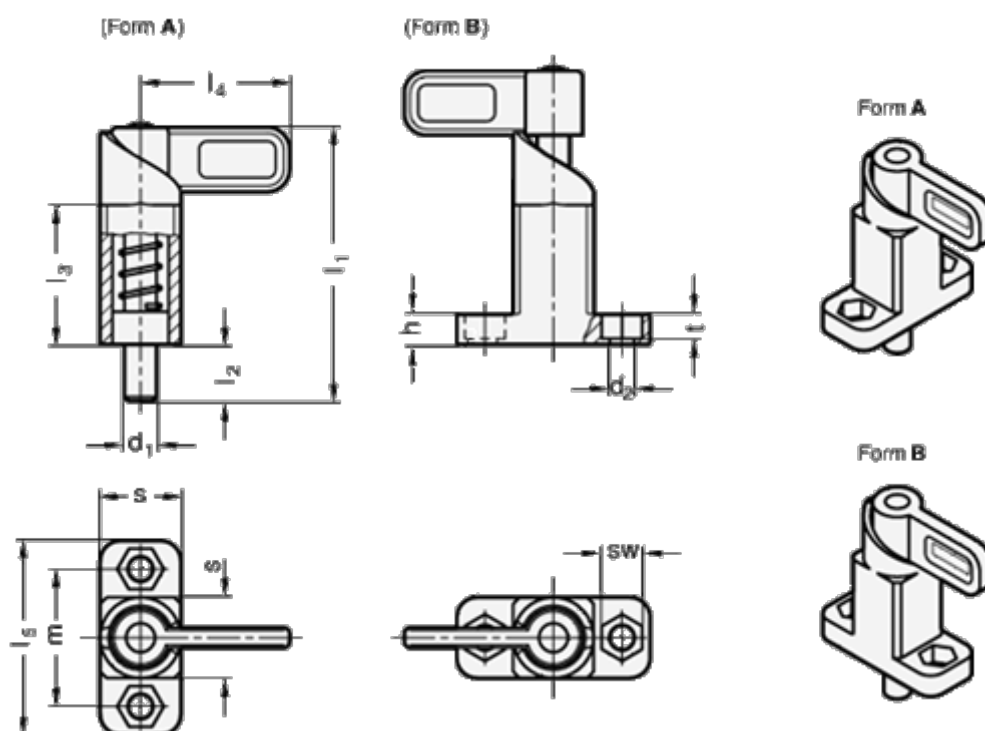

Varenummer: 2072221420BSW
 Beskrivelse: E+G
 Positioneringsbolt GN 722.2-14-20-B-SW

Mål

A/F	= 10	l3 = 35
d	= 14	l4 = 37
d2	= 6.1	l5 = 48
Fjederkraft bund N	= 55	m = 34
Fjederkraft top N	= 16	s = 20
h	= 7.5	t = 6.1
l1	= 68	
l2	= 14	